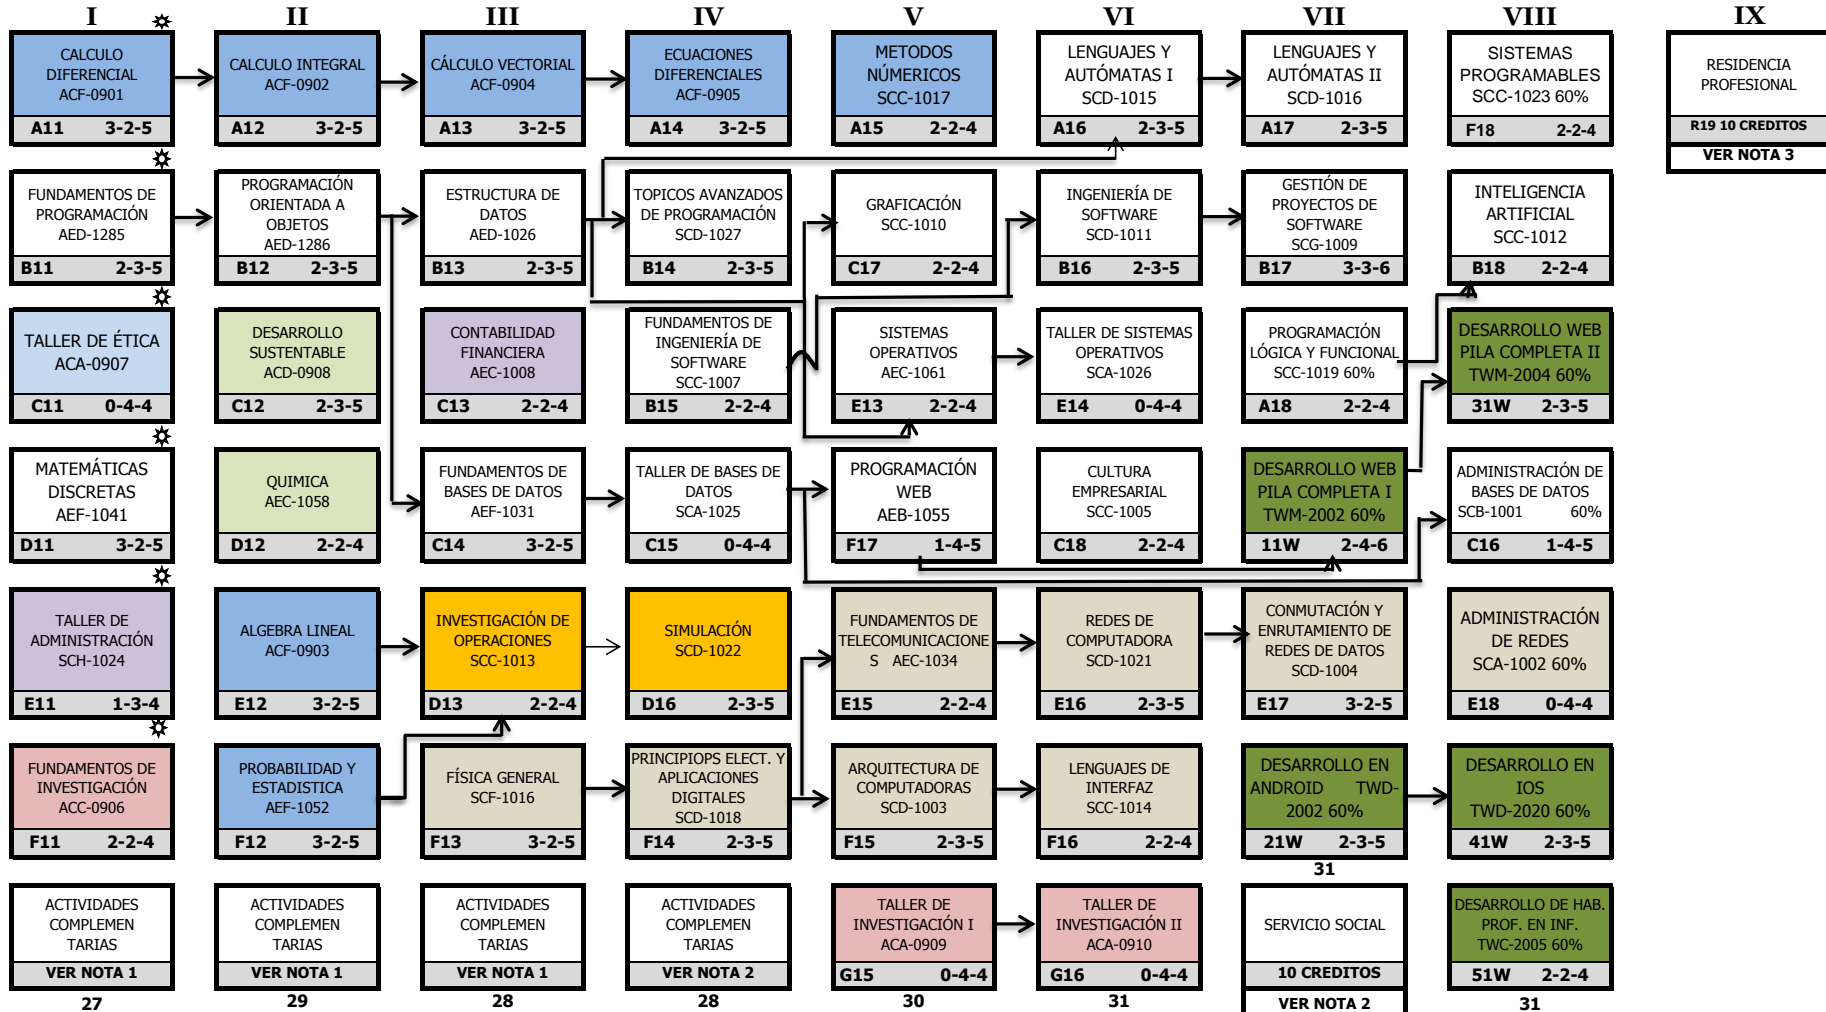

### PLAN RETICULAR INGENIERÍA EN SISTEMAS COMPUTACIONALES

ISIC-2010-224

PLAN 1

### ESPECIALIDAD DE TECNOLOGÍAS WEB Y MÓVIL

ISIE-TWM-2020-01

|                             |            |
|-----------------------------|------------|
| ESTRUCTURA GENERAL          | 210        |
| RESIDENCIA                  | 10         |
| SERVICIO SOCIAL             | 10         |
| ACTIVIDADES COMPLEMENTARIAS | 5          |
| ESPECIALIDAD                | 25         |
| <b>TOTAL CREDITOS</b>       | <b>260</b> |

**\*Materias obligatorias 1er. Semestre**

**NOTA 1:** Las actividades complementarias deben completar 5 créditos. 1 crédito equivale a 20 horas  
**NOTA 2:** El Servicio Social se puede realizar hasta tener cubierto el 70% de los créditos de la carrera  
**NOTA 3:** Para cargar Residencia Profesional se deberá tener acreditados Servicio Social y Actividades Complementarias  
 %, Indica el Número de Créditos que debes acumular para poder llevar las materias.